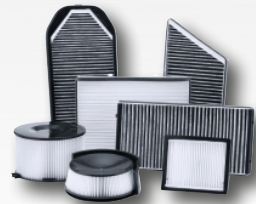

PRODUKTÜBERSICHT PKW

BREMSE

- Bremsbeläge
- Bremssättel
- Bremsscheiben
- Bremsschläuche

ELEKTRIK

- ABS-Sensoren
- Adapter & Stecker
- Fahrzeuglampen
- Kabelbinder

FAHRWERK

- Antriebswellen
- Federn
- Federbeine
- Luftfederung
- Radlager
- Stoßdämpfer

FILTER

- Innenraumfilter

MOTOR

- Flexrohre

ZUBEHÖR

- Fahrradträger
- Dachbox
- Schlauchschellen

KAROSSERIE

- Heckklappendämpfer

COREXX

Exklusive Handelsmarke

ad-AUTOTEILE-CARGO GmbH & Co. KG

Am Victoria-Turm 2, 68163 Mannheim, Germany

Tel.: 0621-86080-0, info@corexx.eu

EXKLUSIV BEI IHREM **CARAT-HÄNDLER**

WWW.COREXX.EU